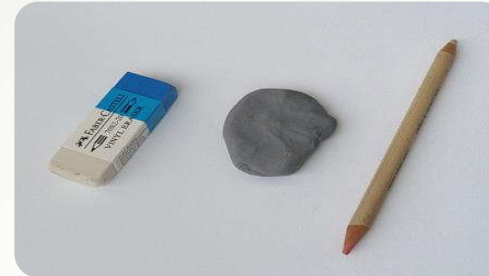

WBI-210-R4B021030

https://expresszuschnitt.de/21mm-Multiplexplatte-Birke-Multiplex-21x30-A4?gclid=EAlalQobChMIvfj34rOl1QIV7pPtCh3b6QCmEAQYASABEgJVO_D_BwE

Steven Kirstein

Hilfsmittel

Arbeitsfläche

Folie oder alte Zeitungen