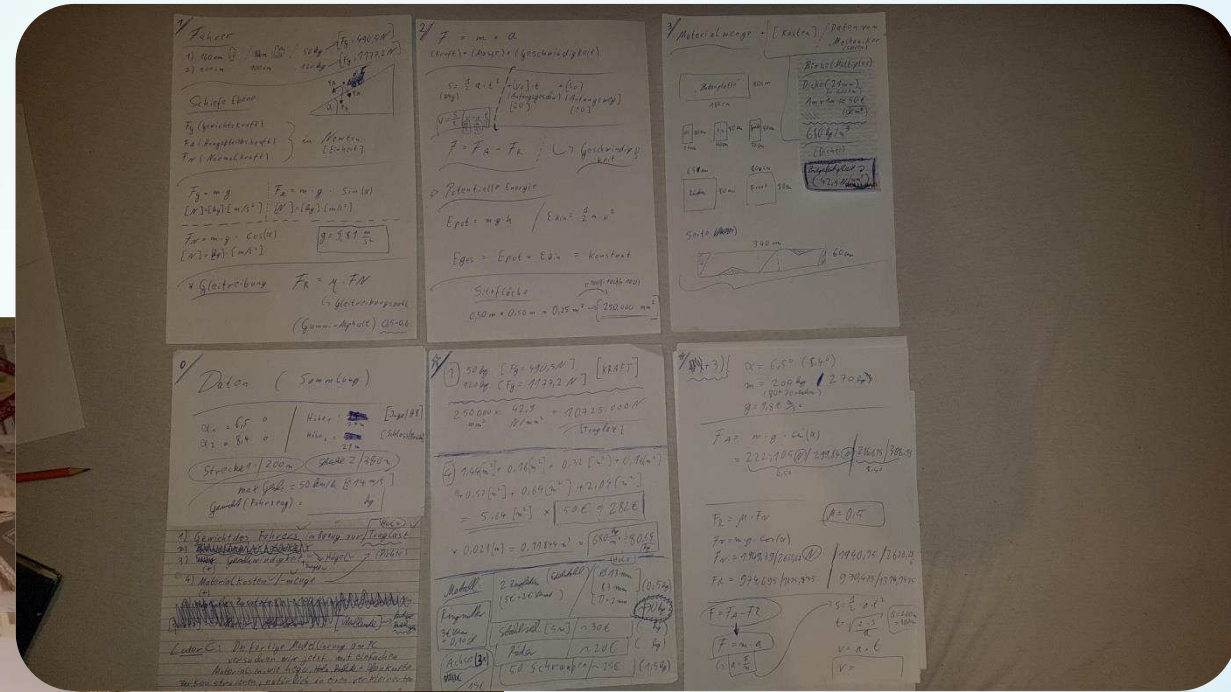

Material

Material

Chris Mendel

Material

Startseite > Sperrholz > 21mm Birke Platte Multiplex wasserfest BB/BB 21x30 cm (A4)

21mm Birke Platte Multiplex wasserfest BB/BB 21x30 cm (A4)

★★★★☆ Kundenbewertungen (15)

FORMAUSWAHL

ZUSCHNITTGRÖSSE
Nach Maß / Standardformate

Stärken in mm

6,5 9 12 15 18 21

Material (50,70 €/m²): 3,19€ + Zuschnitt 5,14€ + Aufschlag 0,10€ = 8,43€

Länge

✓ Die Länge muss zwischen 5 und 298 cm liegen.

Breite

KANTENBEARBEITUNG

Gesägt
Die Sägekante ist bereits sehr präzise dank CNC- Schnitt. Formen und Ausschnitte müssen gelasert oder gefräst werden. Scharfe und ausgefräste Kanten sollten gebrochen werden.

WBI-210-R4B021030

https://expresszuschnitt.de/21mm-Multiplexplatte-Birke-Multiplex-21x30-A4?gclid=EAlalQobChMIvfj34rOl1QIV7pPtCh3b6QCmEAQYASABEgJVO_D_BwE

Steven Kirstein

Hilfsmittel

Arbeitsfläche

Folie oder alte Zeitungen