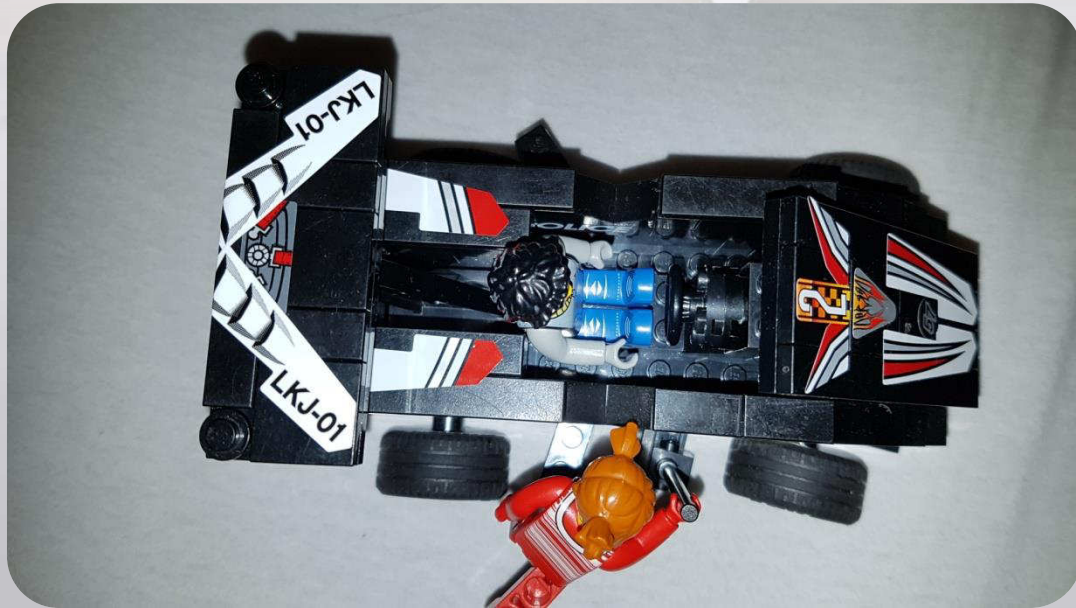

Material

Material

Chris Mendel

Material

Startseite > Sperrholz > 21mm Birke Platte Multiplex wasserfest BB/BB 21x30 cm (A4)

21mm Birke Platte Multiplex wasserfest BB/BB 21x30 cm (A4)

★★★★☆ Kundenbewertungen (15)