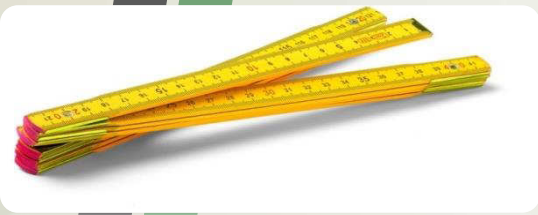

Meterstab
/Zollstock